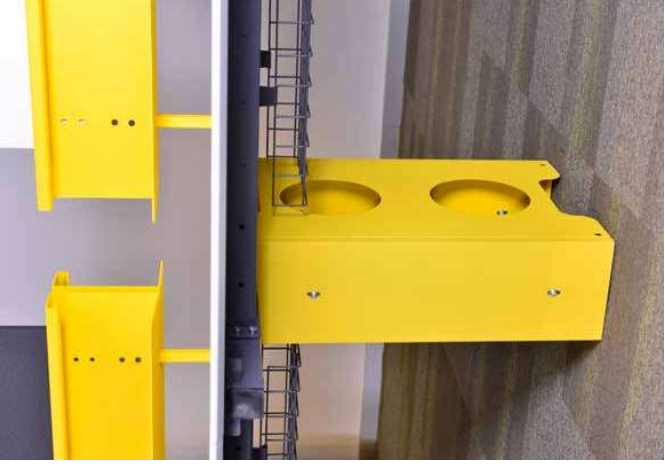

Dengeli ve Esnek

Balanced and Flexible