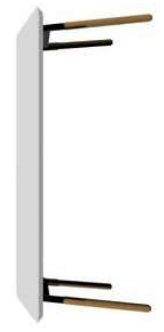

## OPERASYONEL SERİ OPERATIONAL SERIES

Nord Masa  
Nord Desk  
120x40x60/80/90/75 cm

Nord Etajer  
Nord Side Table  
160x50x60 cm

Nord Sabit Etajerli Masa  
Nord Desk with Immobile Side Table  
120x40x60/80/90/75 cm

Nord Toplantı Masası  
Nord Meeting Table  
240x110x75 cm

Nord Sehpa  
Nord Coffee Table  
60x40x42 cm 100x60x42 cm

Nord Yönetici Sehpa'sı  
Nord Executive Coffee Table  
60x40x42 cm 100x60x42 cm

Nord Yönetici Masası  
Nord Executive Desk  
180x300x90/75 cm

Nord Yönetici Etajer  
Nord Executive Side Table  
160x50x60 cm

Ürün ismini gününün karıştı anlamında gelen şimal yıldızına bakan yönden alır. Dünyanın neresinde olursanız olun, yönünüzü bulmak için kuzey bize yol gösterir. İşte tam bu noktadan çıkışla ofiste merkeze konumlayarak bir çalışma platformu tasarladık. Biz bu ürünü bir çalışma platformu olarak tanımlıyoruz. Doğal masif yapıyı başka bir metal materyal ile eşsiz bir detay ile birleştirerek güçlü bir denge oluşturduk. Bağımsız masalar, çoklu çalışma alanları yaparak hızlı ve bir çok projeye entegre edilebilen bir platform. İster yüksek masa, isterse toplantı masası ya da bir yönetici masası oluşturulabilecek esneklikte bir yapı. Karakteristik ayak yapısı, bir çok renk ve bileşenle uyumu kullanıcılar kendi özgün çalışma alanlarını yaratacak bir düzenek oluşturur. Mimari ve iç mimarının içinde ahenkle denge oluşturacak kendi varlığını güçlü bir şekilde hissettirecektir.