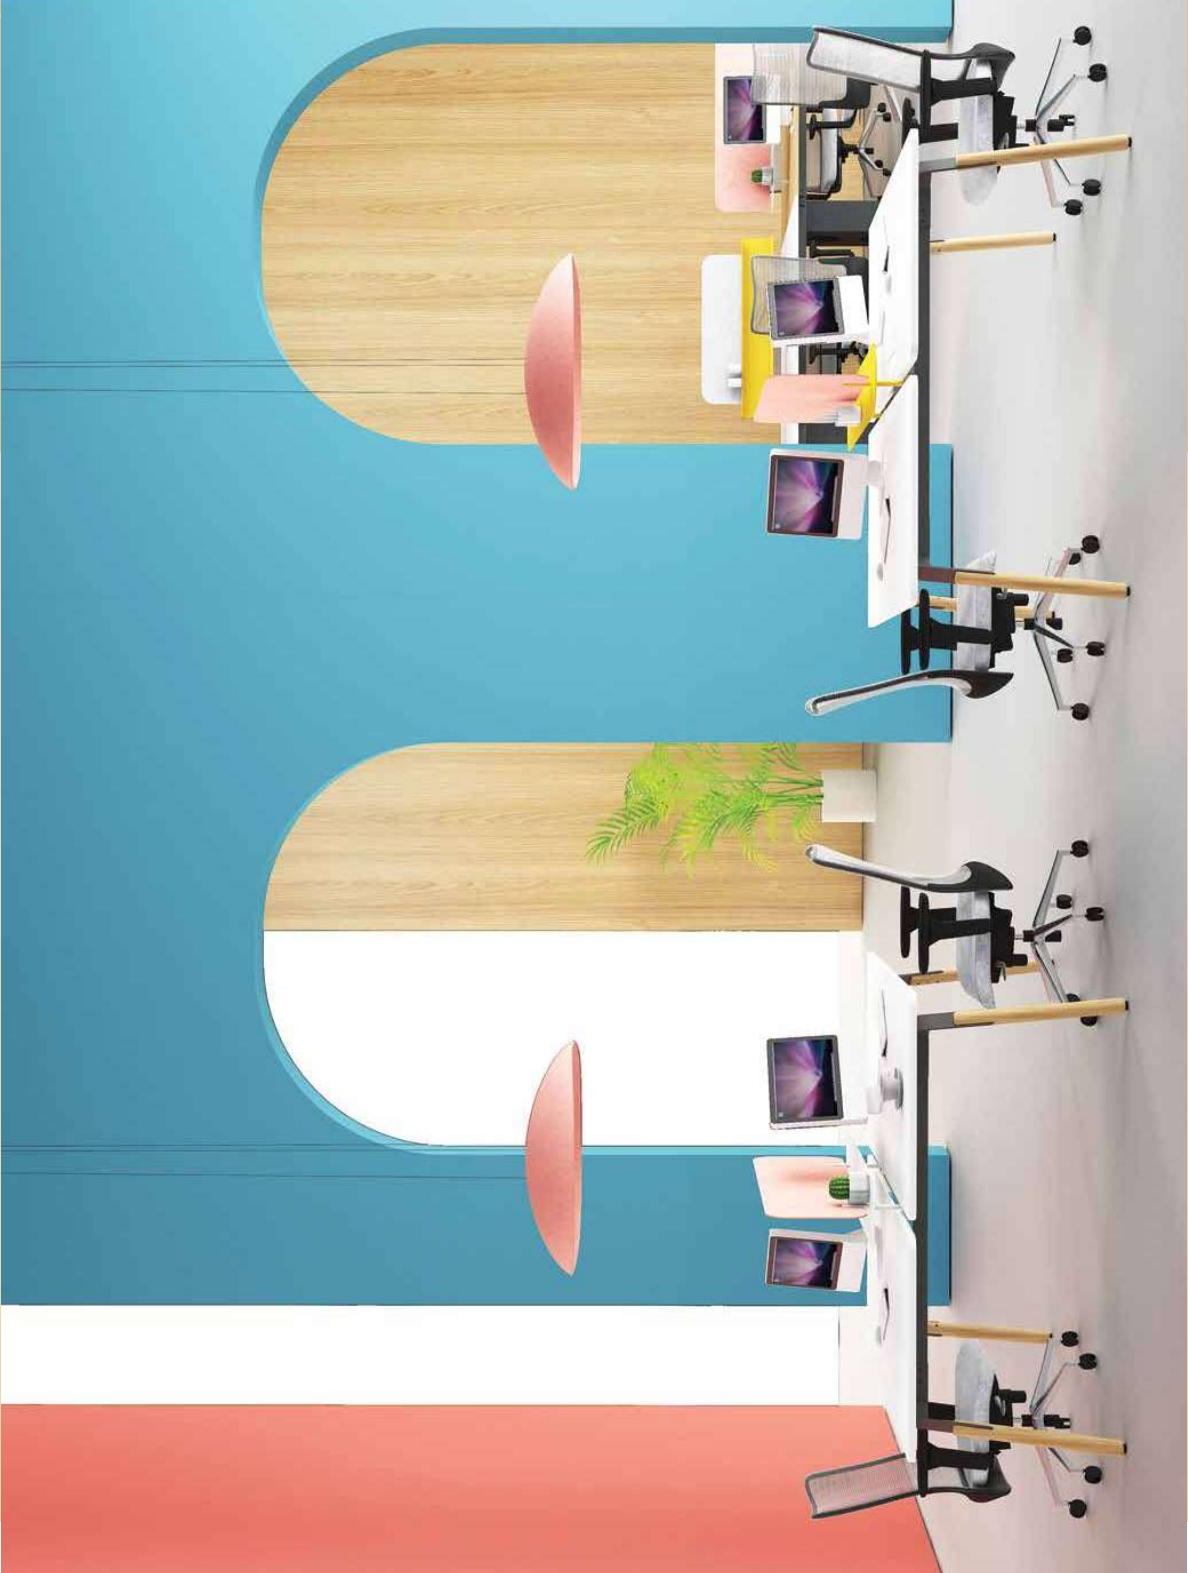

# NORD

TABLA: MASIF KAYIN / AYAK: SİYAH BOYALI METAL / PERDE: SİYAH DX COLOR BOYALI