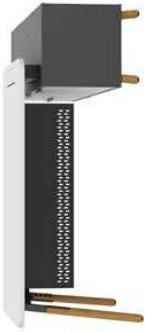

# NORD

TABLA: MASIF KAYIN / AYAK: SİYAH BOYALI METAL / PERDE: SİYAH DX COLOR BOYALI

## Dengeli ve Esnek

Balanced and Flexible

## OPERASYONEL SERİ OPERATIONAL SERIES

Nord Masa  
Nord Desk  
120x40x60/80/90/75 cm

Nord Etajer  
Nord Side Table  
160x50x60 cm

Nord Sabit Etajerli Masa  
Nord Desk with Immobile Side Table  
120x40x60/80/90/75 cm