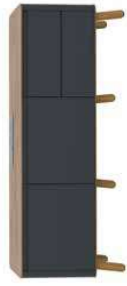

## OPERASYONEL SERİ OPERATIONAL SERIES

Nord Masa  
Nord Desk  
120x40x60/80/90/75 cm

Nord Etajer  
Nord Side Table  
160x50x60 cm

Nord Sabit Etajerli Masa  
Nord Desk with Immobile Side Table  
120x40x60/80/90/75 cm

Nord Toplantı Masası  
Nord Meeting Table  
240x110x75 cm

Nord Sehpa  
Nord Coffee Table  
60x40x42 cm 100x60x42 cm

Nord Yönetici Sehpa'sı  
Nord Executive Coffee Table  
60x40x42 cm 100x60x42 cm

Nord Yönetici Masası  
Nord Executive Desk  
180x300x90/75 cm

Nord Yönetici Etajer  
Nord Executive Side Table  
160x50x60 cm

Ürün ismini gününün karıştı anlamında gelen şimal yıldızına bakan yönden alır. Dünyanın neresinde olursanız olun, yönünüzü bulmak için kuzey bize yol gösterir. İşte tam bu noktadan çıkışla ofiste merkeze konumlayarak bir çalışma platformu tasarladık. Biz bu ürünü bir çalışma platformu olarak tanımlıyoruz. Doğal masif yapıyı başka bir metal materyal ile eşsiz bir detay ile birleştirerek güçlü bir denge oluşturduk. Bağımsız masalar, çoklu çalışma alanları yaparak hızlı ve bir çok projeye entegre edilebilen bir platform. İster yüksek masa, isterse toplantı masası ya da bir yönetici masası oluşturulabilecek esneklikte bir yapı. Karakteristik ayak yapısı, bir çok renk ve bileşenle uyumu kullanıcılar kendi özgün çalışma alanlarını yaratacak bir düzenek oluşturur. Mimari ve iç mimarının içinde ahenkle denge oluşturacak kendi varlığını güçlü bir şekilde hissettirecektir.