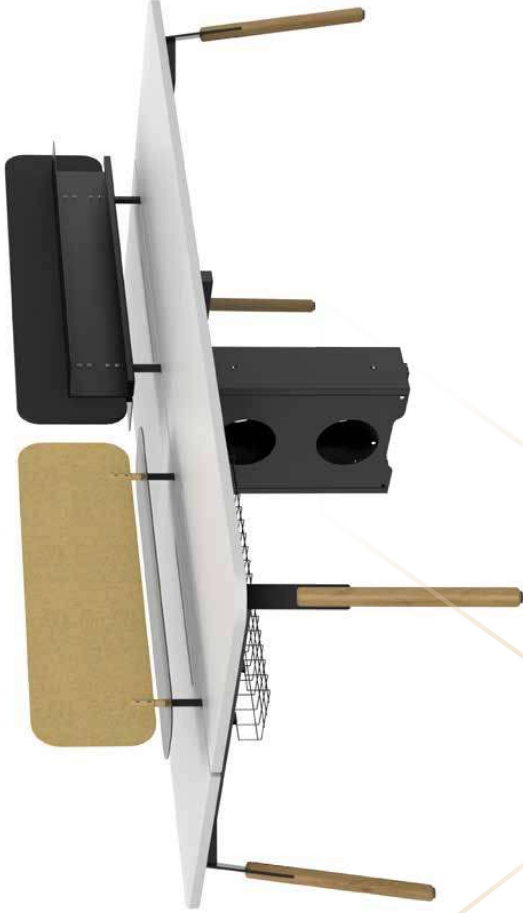

Dengeli ve Esnek

Balanced and Flexible